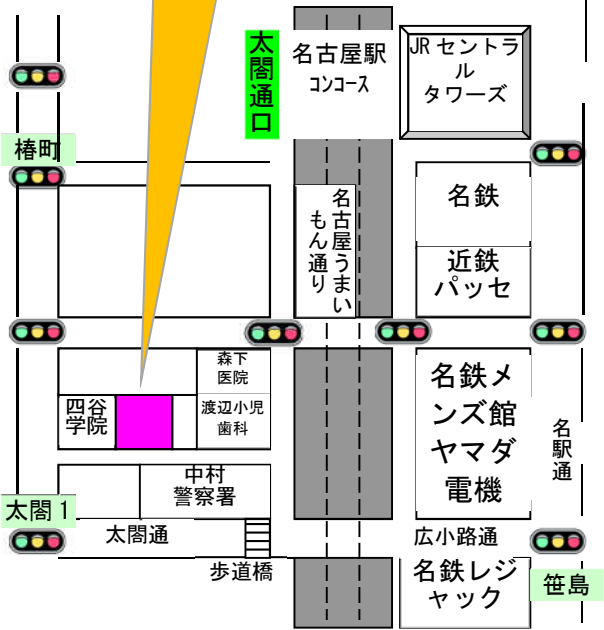

本校は、公共職業訓練を愛知県立名古屋高等技術専門校から委託を受け実施します。

(株)カーネルコンセプト

カーネルキャリアスクール

カーネルキャリアスクールは、(株)カーネルコンセプトの一部門であり、カーネルグループ全体の教育を担っています。IT 関連研修を中心とし、社内向けだけでなく、他の企業や大学での研修も手がけています。また、離職者向け訓練等の公的職業訓練の実績も 15 年以上持っています。

インターネット検索対応 PC を 1 名に 1 台貸与

受講生は所定の訓練時間後に 1 時間半の自習が可能

IT 経歴 20 年以上のベテラン講師陣をフィーチャー

ノノガワ名駅ビル 6F

名古屋駅から徒歩 4 分

ビルの外観

〒453-0015 名古屋市中村区椿町 16-8 ノノガワ名駅ビル 6 階 (事務エリア 8 階)
駐車場/駐輪場: 無し TEL: (052) 459-3788 担当: 恒川、廣瀬
お問合せ時間帯: 月曜~金曜 9:00~18:00 (つねかわ、ひろせ)
ホームページ <http://www.kernel.co.jp/school/> Eメール school@kernel.co.jp